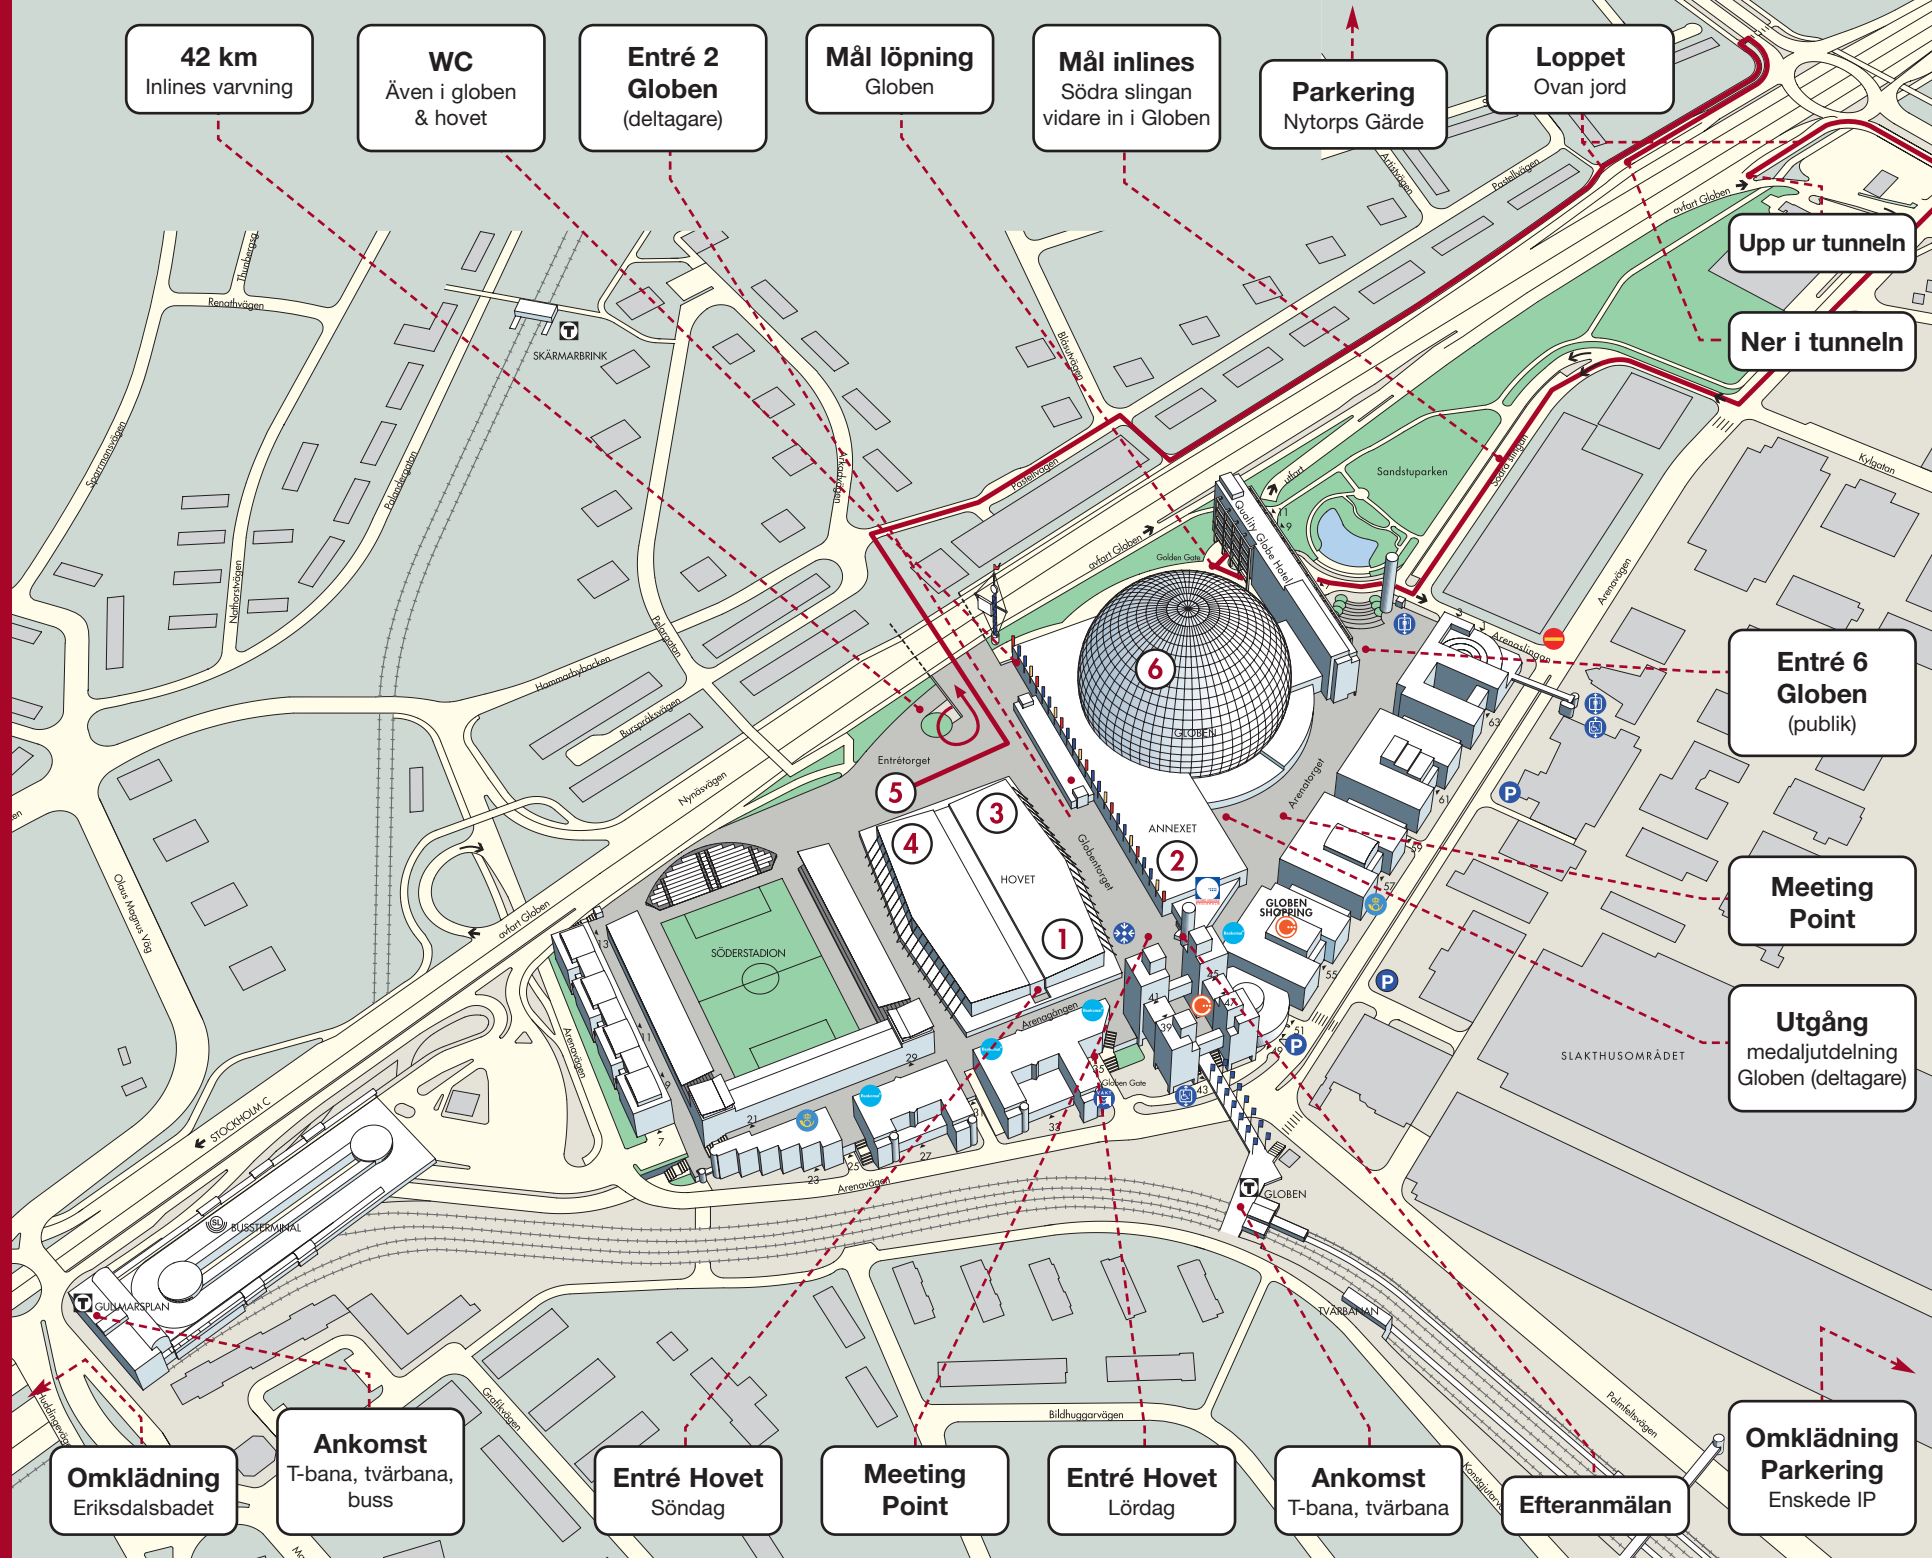

**Deltagare**

- 1**  
Nummerlappsutdelning/sportmässa
- 2**  
Klädinlämning
- 3**  
Samling inför start
- 4**  
Uppvärmning
- 5**  
Start
- 6**  
Mål

- OBS!**  
Ordinarie P-platser vid globen, se anvisningar till anpassade P-platser.
-  Mätesplats / Meetingpoint
  -  Informationstavla / Information
  -  Biljettkantor / Ticket office
  -  Tunnelbana / Underground
  -  Bussterminal / Bus terminal
  -  Globen Shopping / Globen Shopping
  -  Parkering / Parking
  -  Vakt / Security guard
  -  Taxi
  -  Hiss / Elevator
  -  HK Hiss / Elevator for disabled
  -  Posten / Post office
  -  Bankomat / Cash point

**42 km**  
Inlines varvning

**WC**  
Även i globen & hovet

**Entré 2**  
**Globen**  
(deltagare)

**Mål löpning**  
Globen

**Mål inlines**  
Södra slingan vidare in i Globen

**Parkering**  
Nytorps Gärdet

**Loppet**  
Ovan jord

**Upp ur tunneln**

**Ner i tunneln**

**Entré 6**  
**Globen**  
(publik)

**Meeting Point**

**Utgång**  
medaljutdelning  
Globen (deltagare)

**Omklädningsbadet**  
Eriksdalsbadet

**Ankomst**  
T-bana, tvärbana, buss

**Entré Hovet**  
Söndag

**Meeting Point**

**Entré Hovet**  
Lördag

**Ankomst**  
T-bana, tvärbana

**Efteranmälan**

**Omklädnings Parkering**  
Enskede IP